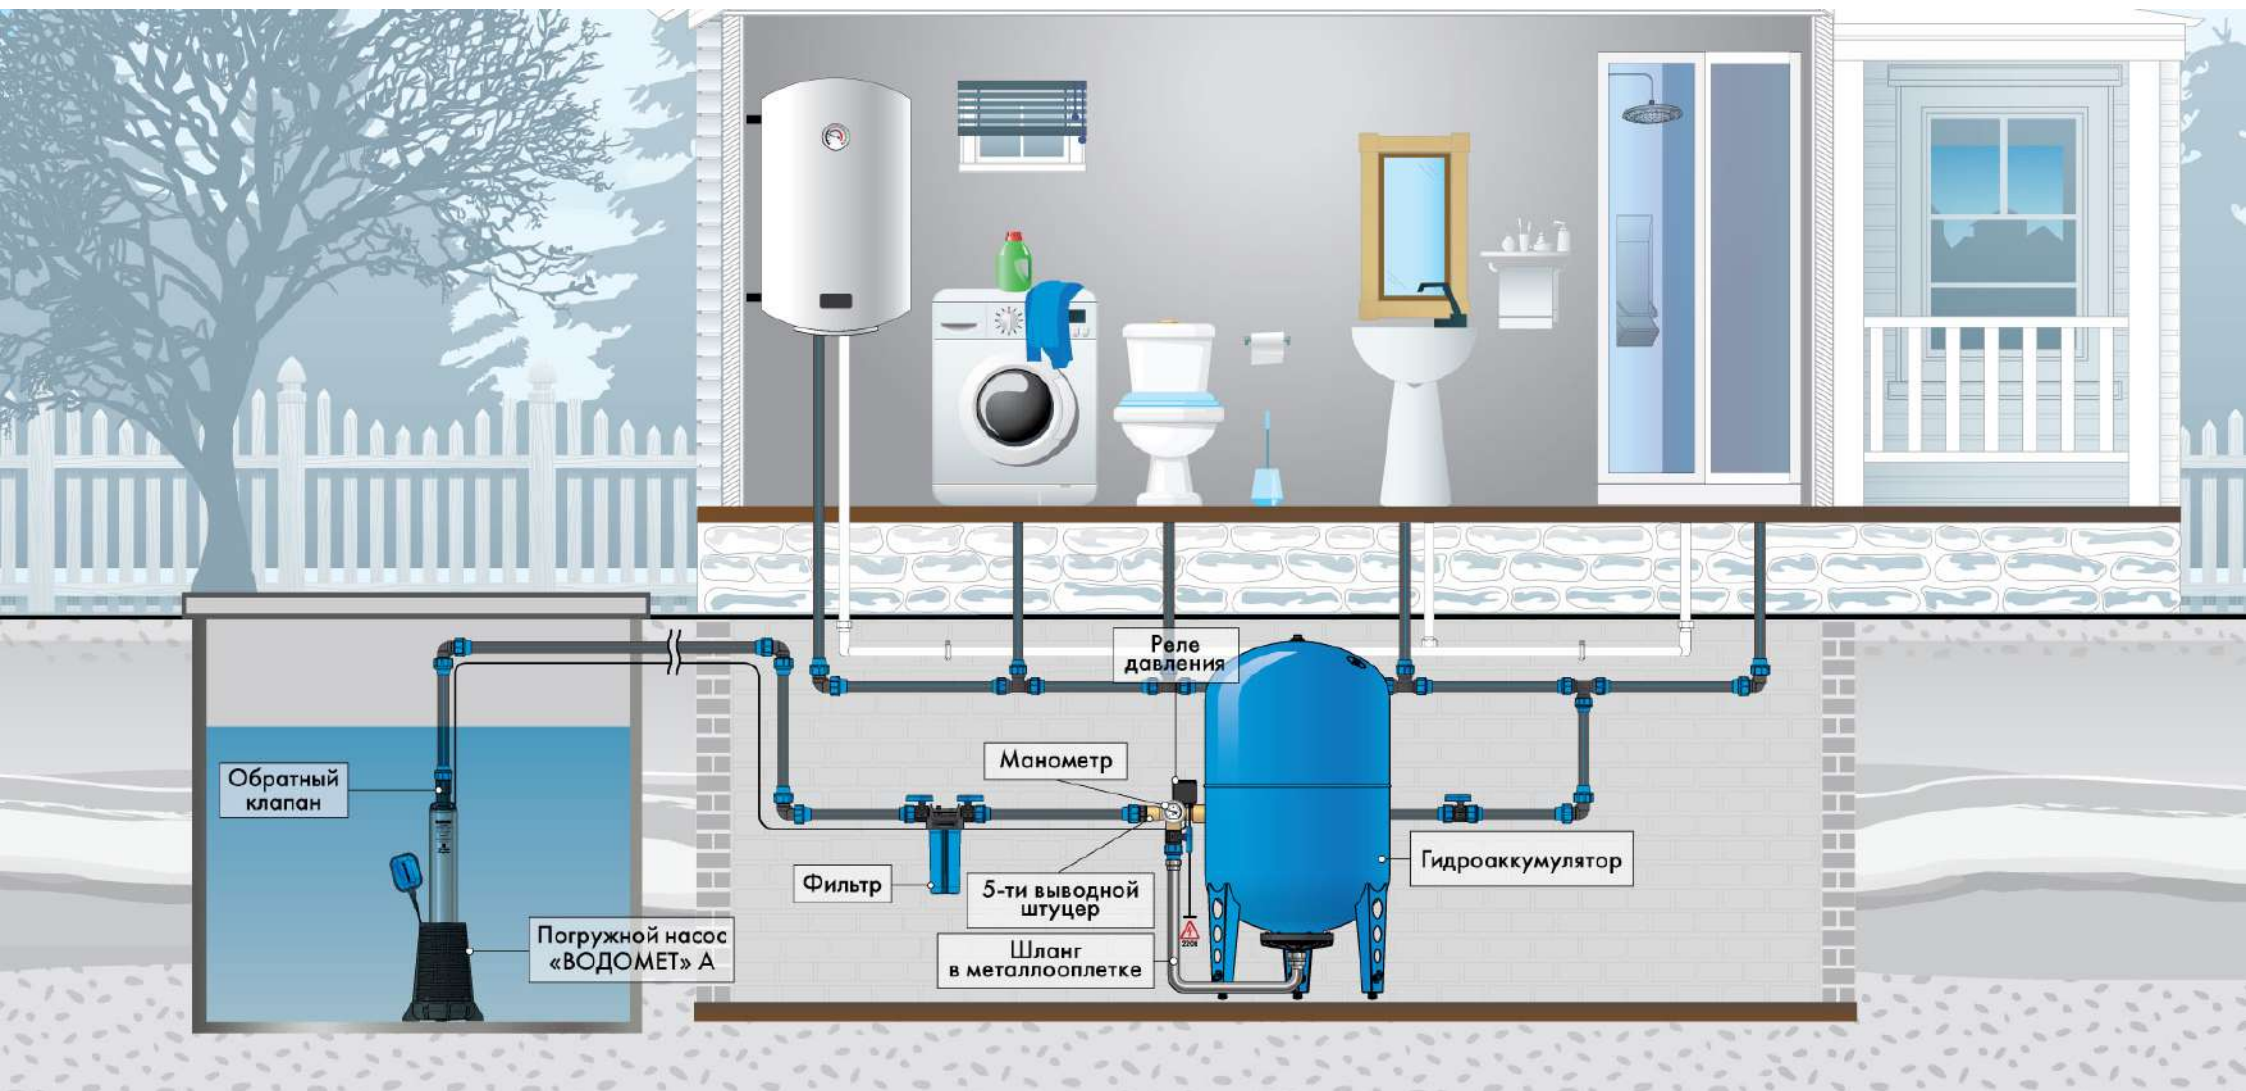

Обратный клапан

Погружной насос «ВОДОМЕТ» А

Блок автоматики

Фильтр

Гидроаккумулятор

Обратный
клапан

Погружной насос
«ВОДОМЕТ» А

Фильтр

Комплект автоматики
на баке «КАБ»

Гидроаккумулятор

220В

Обратный клапан

Погружной насос «ВОДОМЕТ» А

Блок автоматики

Фильтр

Комплект автоматики на баке «КАБ»