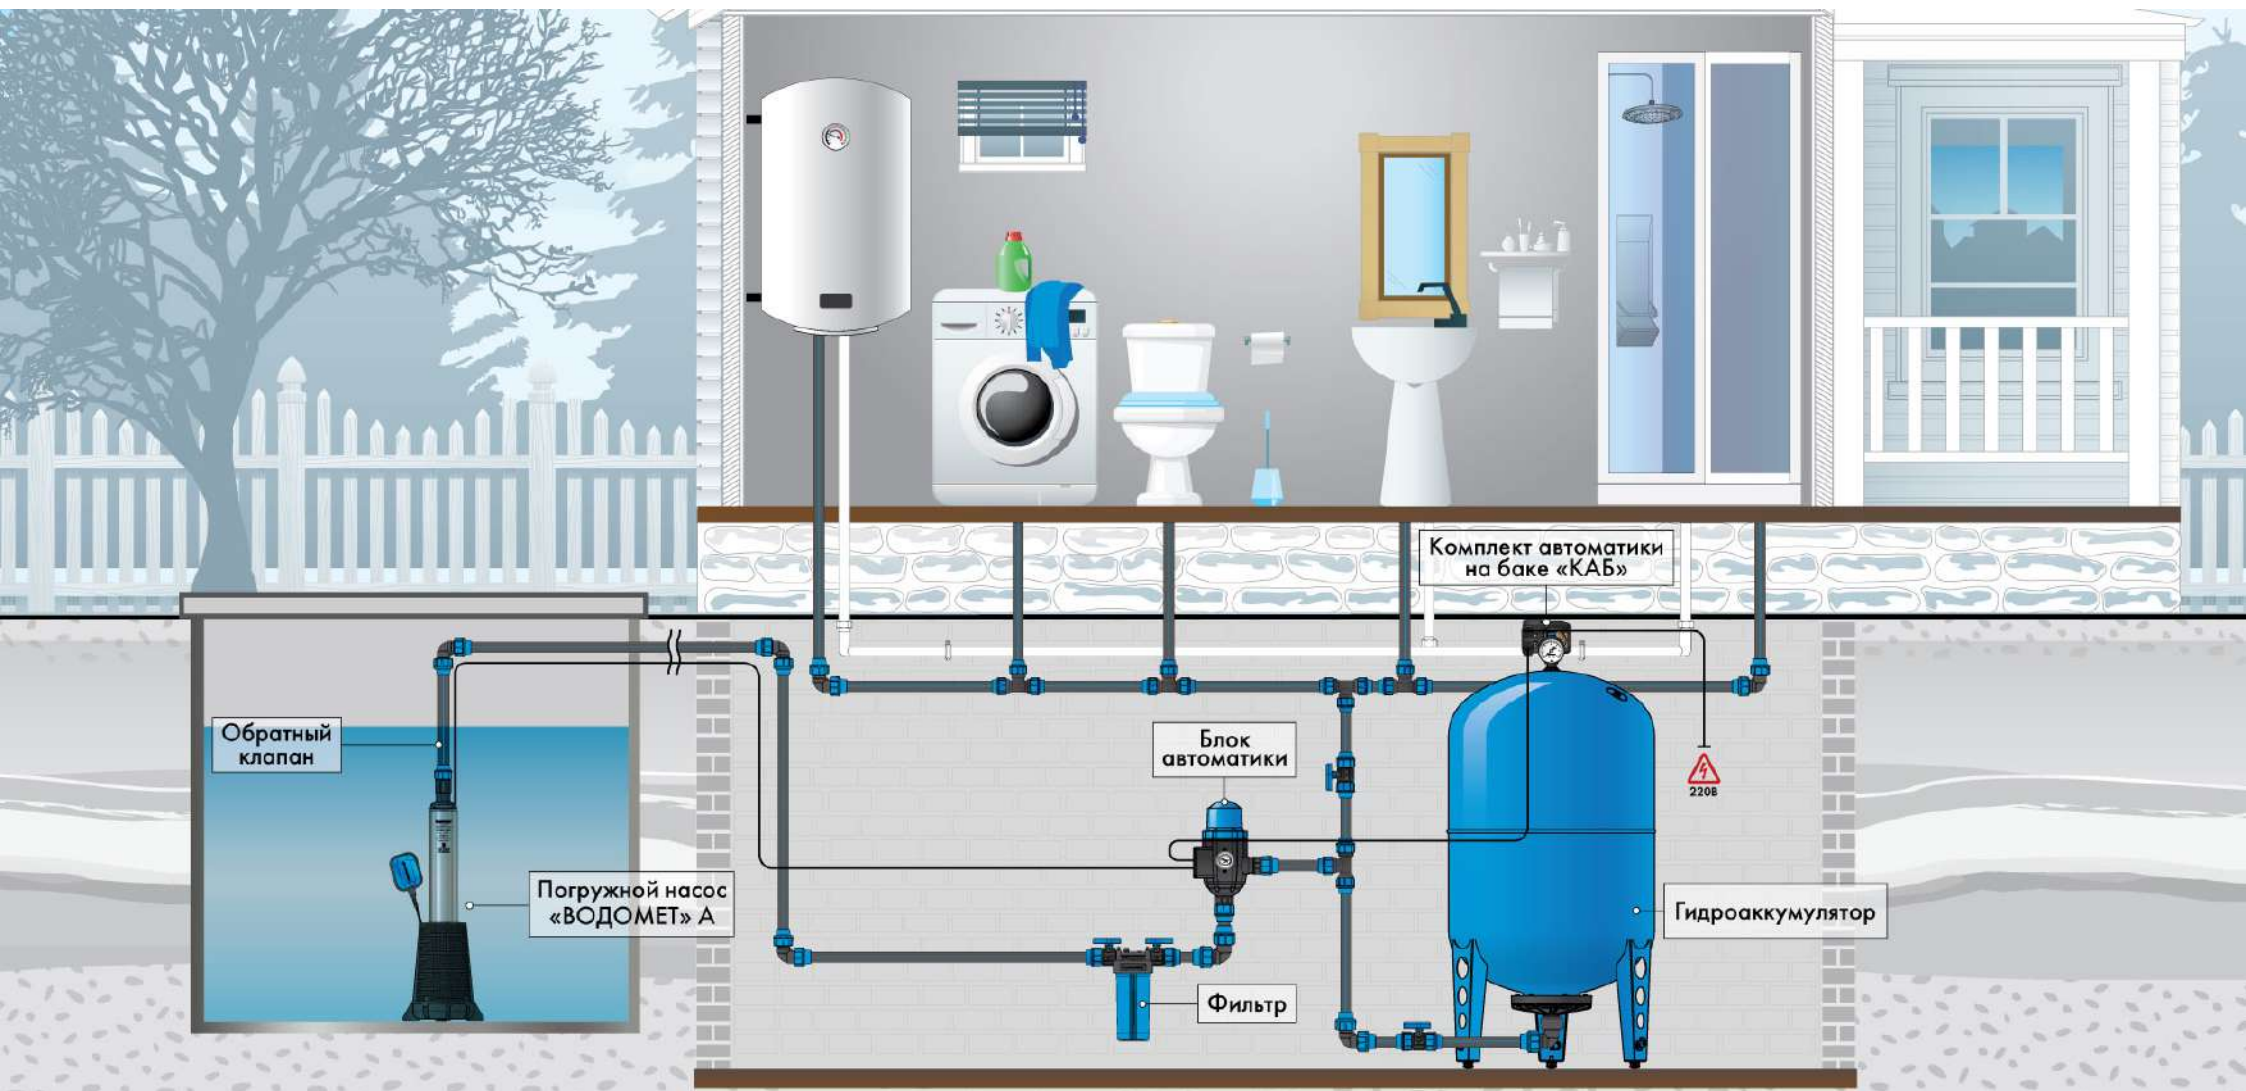

Обратный клапан

Погружной насос «ВОДОМЕТ» А

Блок автоматики

Фильтр

Гидроаккумулятор

Обратный
клапан

Погружной насос
«ВОДОМЕТ» А

Фильтр

Комплект автоматики
на баке «КАБ»

Гидроаккумулятор

220В

Обратный клапан

Погружной насос «ВОДОМЕТ» А

Блок автоматики

Фильтр

Комплект автоматики на баке «КАБ»