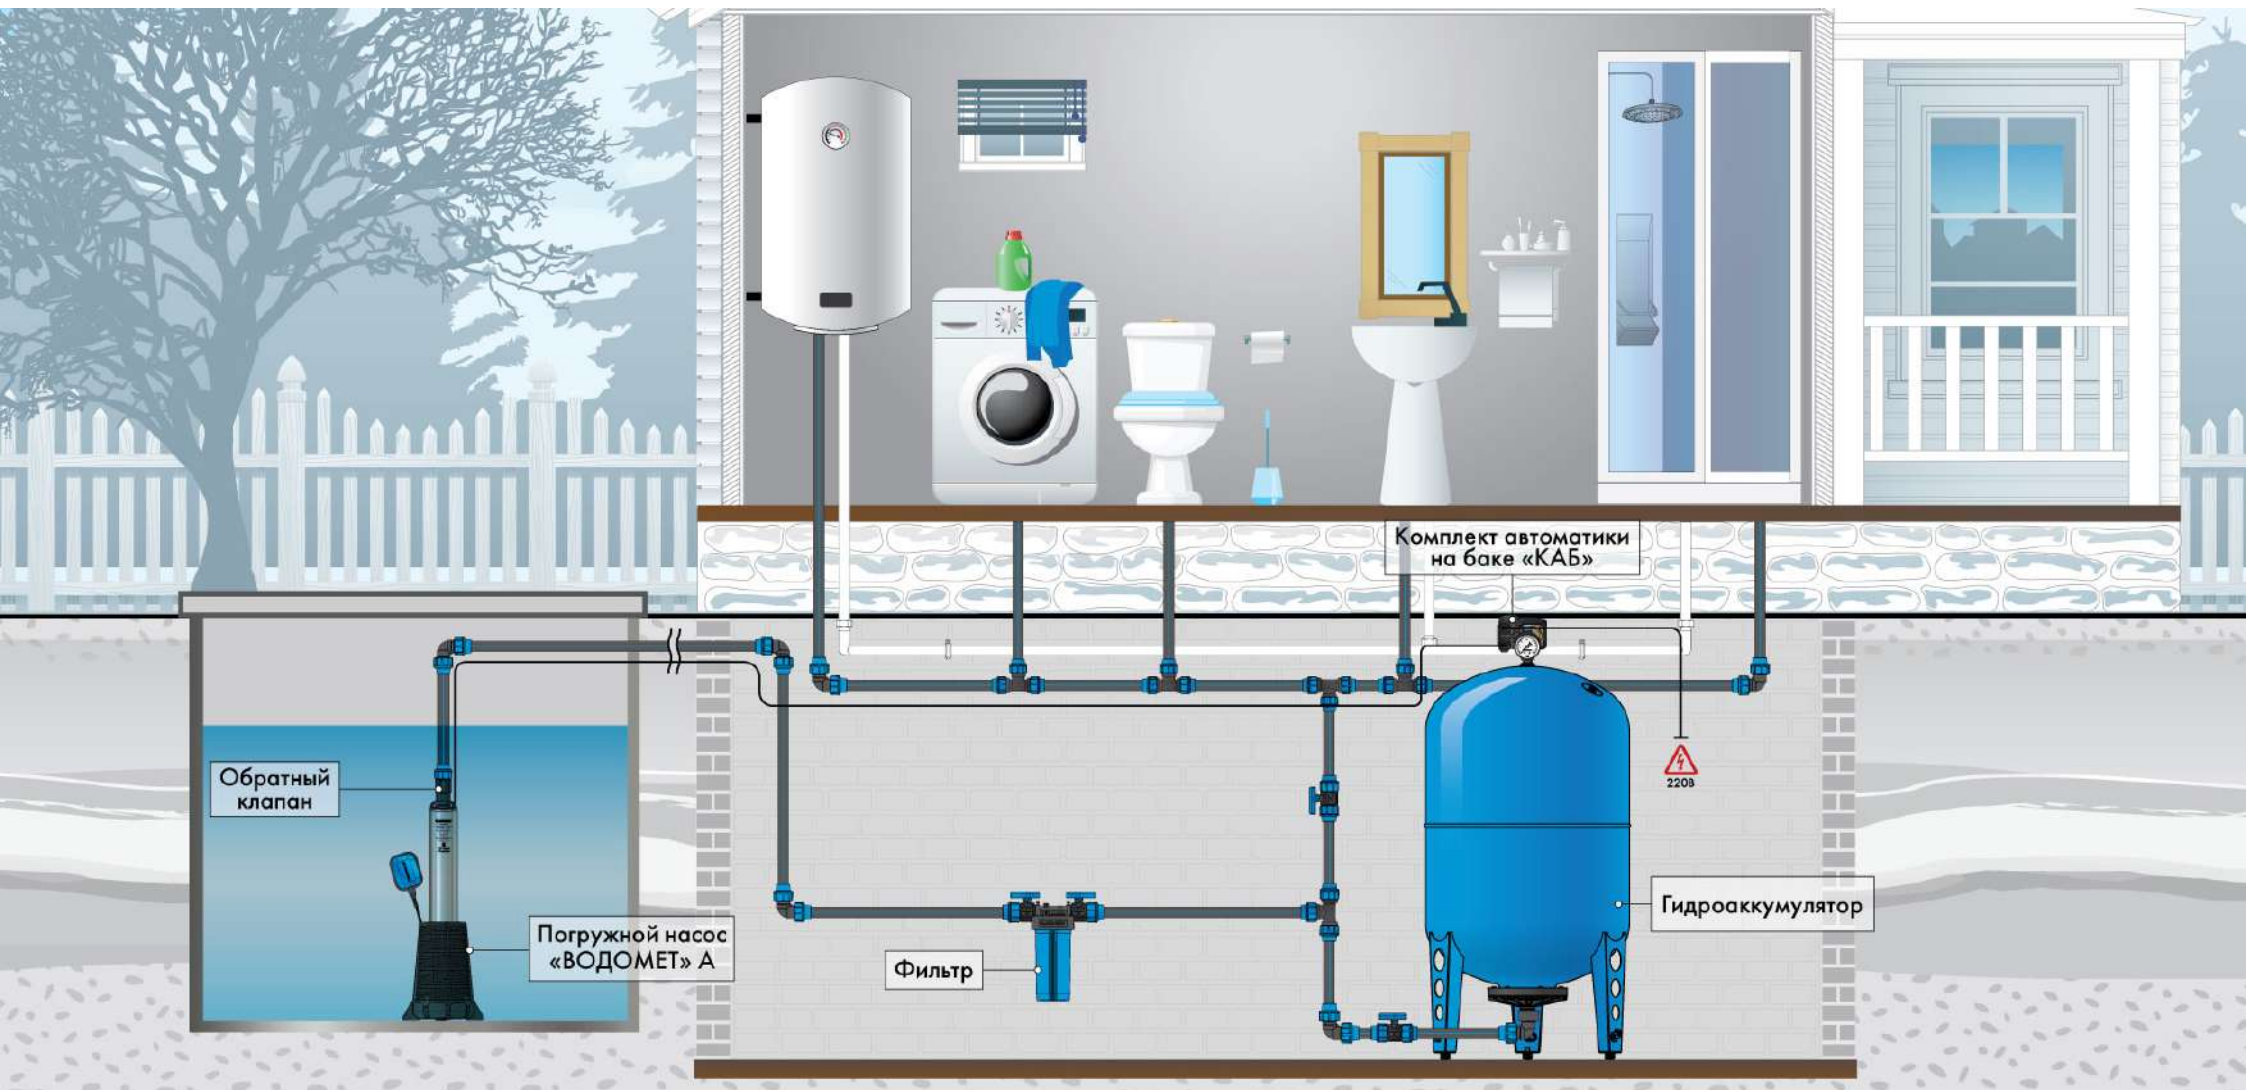

Обратный клапан

Погружной насос «ВОДОМЕТ» А

Блок автоматики

Фильтр

Гидроаккумулятор

Обратный
клапан

Погружной насос
«ВОДОМЕТ» А

Фильтр

Комплект автоматики
на баке «КАБ»

Гидроаккумулятор

220В

Обратный клапан

Погружной насос «ВОДОМЕТ» А

Блок автоматики

Фильтр

Комплект автоматики на баке «КАБ»