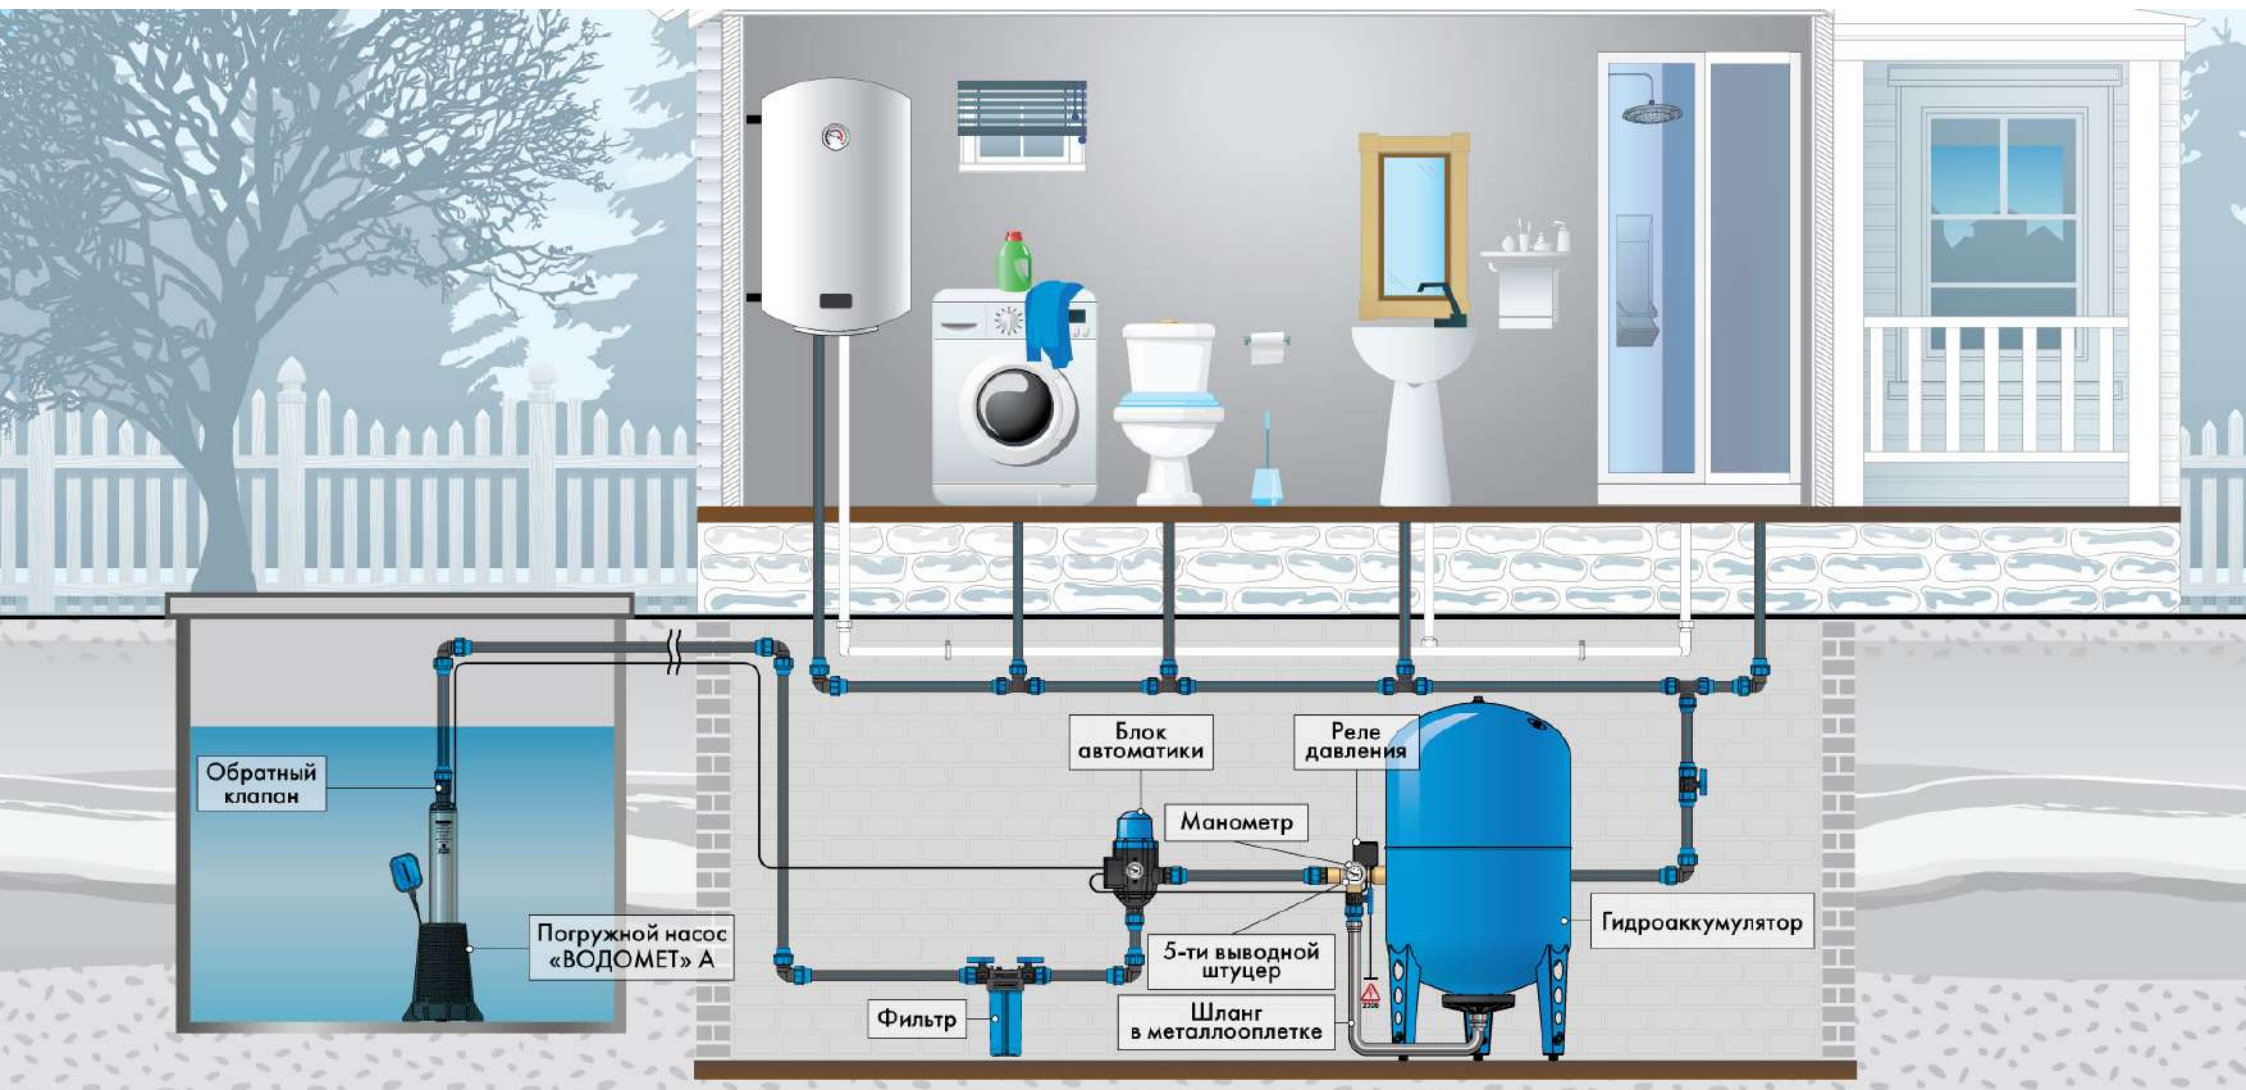

Обратный клапан

Погружной насос «ВОДОМЕТ» А

Блок автоматики

Фильтр

Гидроаккумулятор

Обратный
клапан

Погружной насос
«ВОДОМЕТ» А

Фильтр

Комплект автоматики
на баке «КАБ»

Гидроаккумулятор

220В

Обратный клапан

Погружной насос «ВОДОМЕТ» А

Блок автоматики

Фильтр

Комплект автоматики на баке «КАБ»

Гидроаккумулятор

220В